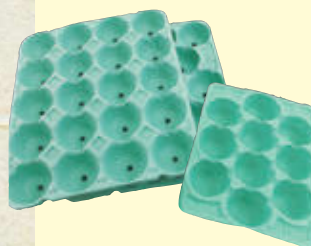

呼吸熱と蒸発水分を吸収し、りんごの鮮度を保持します。

# りんご用トレー

お客様のご要望にお応えし、  
各種サイズにも  
対応しています

サイズや用途に応じて各種ホール、  
規格をご用意しています。

## Point 01 鮮度を守る

高い吸湿性で  
鮮度を保持!

パルプモールドは高い吸水性と吸湿性を有しています。ムシを防止し通気性による呼吸熱の吸収と吸湿性による蒸発水分の吸収によりりんごの鮮度を保持します。

## Point 02 豊富なサイズ・規格

豊富なサイズと規格で  
ご要望にお応えします。

当社のりんごトレーは豊富なサイズと規格をご用意しています。お客様の用途にあわせてご使用いただけるよう、様々なタイプをご提案します。